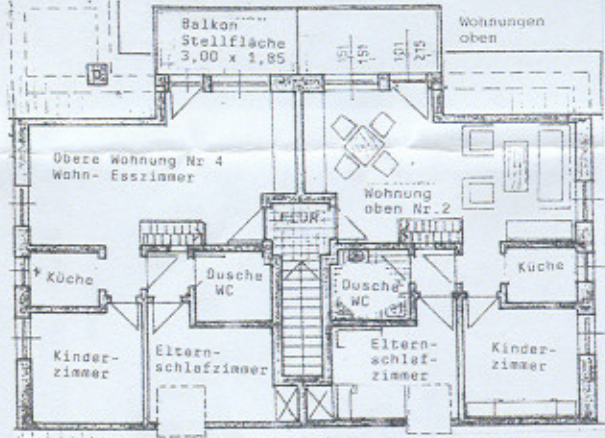

Gerhard Müller
Gründelbach 20
56329 St.Goar
Tel 06741/326
u.0177 7379011

Elternschlaf-
zimmer
Betten
1 X 2 mtr.

Kinderschlaf-
zimmer
Betten
o.90 X 2 mtr.
ferner
1 Kinderbett
aus Holz
und Hochstuhl

Küche

4 Platten Herd
m. Backofen
Kaffeemasch.
Heißwasserk.
Microwelle
Toaster

Bad

Dusche/WC

Tiere nicht
erlaubt.

Für die Gäste
v. Jollenweg 1
ist am Sand-
strand ein
Strandkorb
gemietet. Für
jede Wohnung
ist 1 Schlüssel
unten am Brett.

Da das Haus
nach meinen
Wünschen gebaut
wurde sind
auch die oberen
Wohnungen gut
aufgeteilt.
Der Balkon ist
3,00 x 1,85