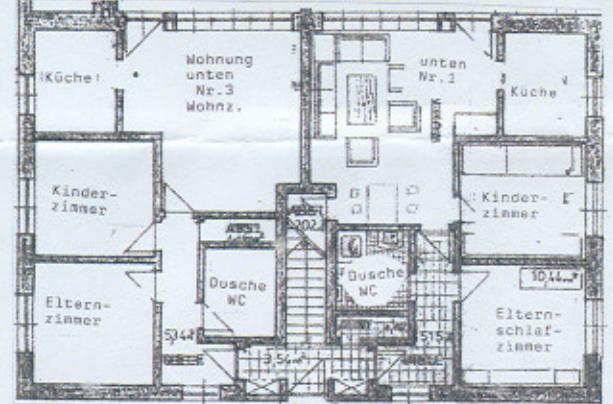

Gerhard Müller  
Gründelbach 20  
56329 St.Goar  
Tel 06741/326  
u.0177 7379011

Elternschlaf-  
zimmer  
Betten  
1 X 2 mtr.

Kinderschlaf-  
zimmer  
Betten  
o.90 X 2 mtr.  
ferner  
1 Kinderbett  
aus Holz  
und Hochstuhl

Da das Haus  
nach meinen  
Wünschen gebaut  
wurde sind  
auch die oberen  
Wohnungen gut  
aufgeteilt.  
Der Balkon ist  
3,00 x 1,85